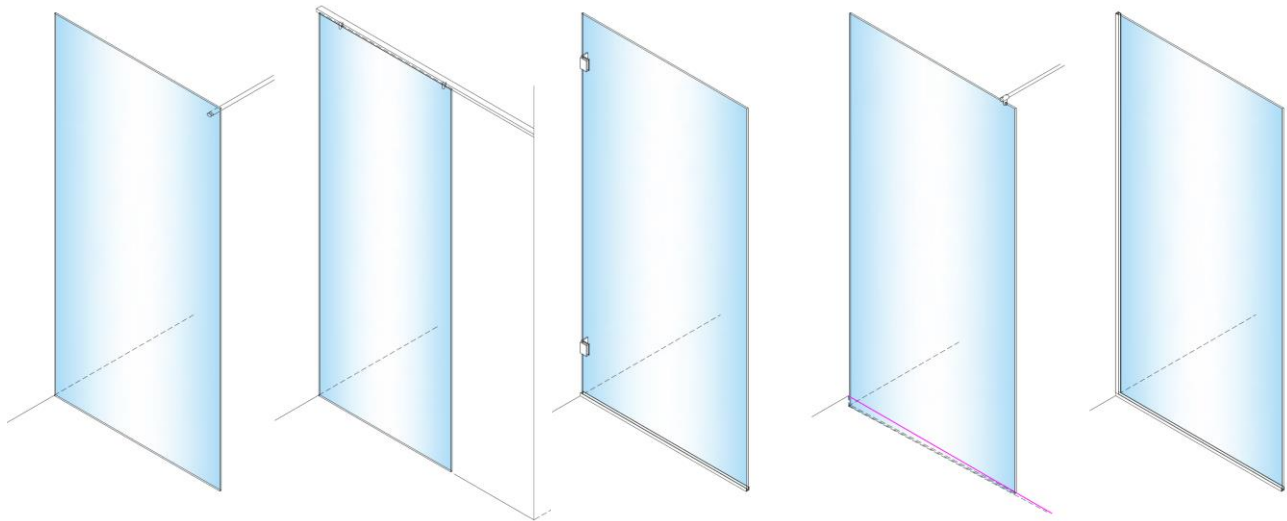

# DUSCHTRENNWAND

### EINFACHHEIT DIE ÜBERZEUGT

Offene Duschen (Walk-In) sind ästhetisch, pflegeleicht und kostengünstig. Ob mit punktuellen Wandwinkeln, filigranen U-Profilen oder direkt in eine Plattennut montiert, überzeugen Duschtrennwände mit Einfachheit.

# DUSCHTRENNWAND – individuelle und transparente Leichtigkeit

Das Bad hat sich vom „Nassbereich“ zur erfrischenden Oase entwickelt, die Raum für Entspannung, Genuss und Pflege bietet. Dazu passen unsere vielfältigen Lösungen für Walk-In Duschen perfekt. Sie überzeugen durch klare und schlichte Formen. Der Einstieg in den Duschbereich erfolgt schwellenlos und bequem ohne Türe. Die optimale Anordnung der Glas-Elemente wird individuell nach Kundenwunsch und Möglichkeiten des Badezimmers geplant und gefertigt. Dank filigraner Profile und Beschläge, welche teils auch in flächenbündiger Ausführung erhältlich sind, sind unsere grossflächigen Duschtrennwände einfach zu reinigen.

## Unterschiedliche Lösungen für Duschtrennwände:

seitlich und unten mit Silikonfugen, oben zwingend mit Haltestange

seitlich und unten mit Silikonfugen, oben mit rechteckigem CNS Rahmen gehalten

seitlich an 2 Wandwinkel 90°, unten im filigranen CNS U-Profil gehalten