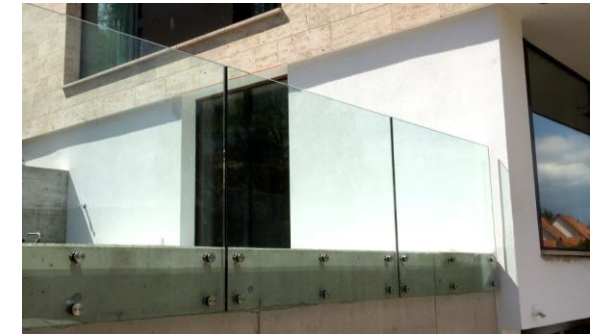

Glasschiebetüre

- platzsparende Lösung
- unterschiedliche Systeme
- hochwertige Beschläge
- edles Design

Glasgeländer innen

- statisch geprüfte Systeme
- rahmenloses Design
- Verbundsicherheitsglas
- formschöne Beschläge

Treppenverglasung

- helle Treppenaufgänge
- platzsparendes System
- edle Optik

- Bad
- Küche
- Wohnen und Büro
- **Aussenanwendungen**

Glas in der Aussenanwendung

Balkonverglasung

- transparenter Wind- und Wetterschutz
- profilarme Glaselemente
- hoher Bedienkomfort

Wintergarten / Sitzplatz

- Wohnraumerweiterung
- thermisch getrennt
- Leichtigkeit durch Transparenz

Glasdach

- statisch geprüft
- unterschiedliche Systeme
- hohe Transparenz

Glasgeländer aussen

- statisch geprüft
- unterschiedliche Systeme
- Aussicht wird nicht beeinträchtigt