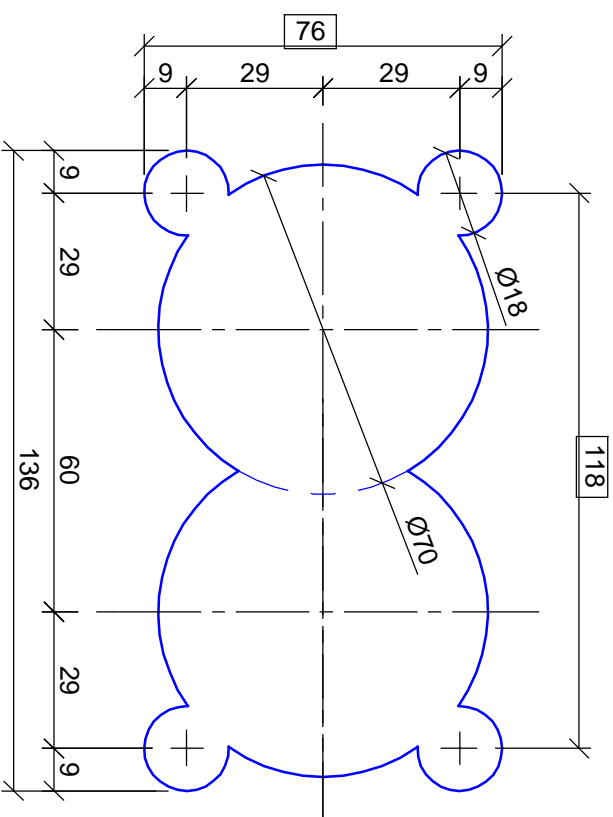

einfach

zweifach

dreifach

vierfach

vierfach

Kunde:		Erstellt	23.05.08 / CH
Kommission:		Datum	
Glasart:		Änderung	
		Auftrags-Nr.	

Übersicht Steckdosenausschnitte