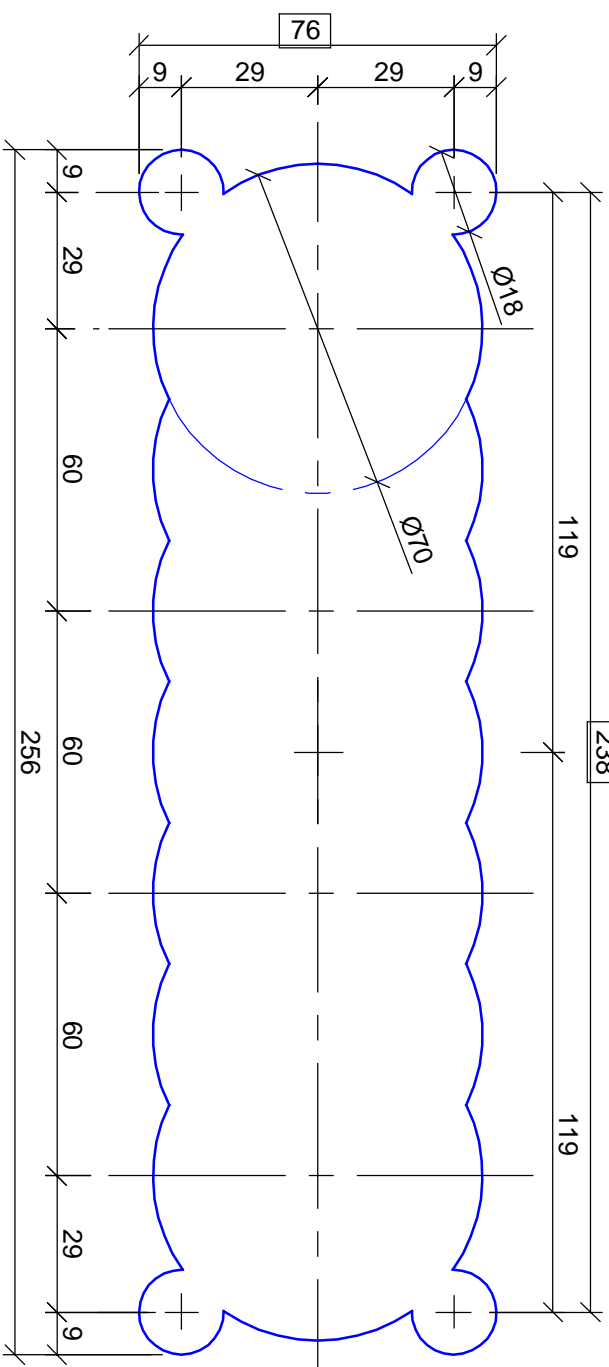

einfach

zweifach

dreifach

vierfach

vierfach

Kunde:		Erstellt	23.05.08 / CH
Kommission:		Datum	
Glasart:		Änderung	
		Auftrags-Nr.	

Übersicht Steckdosenausschnitte