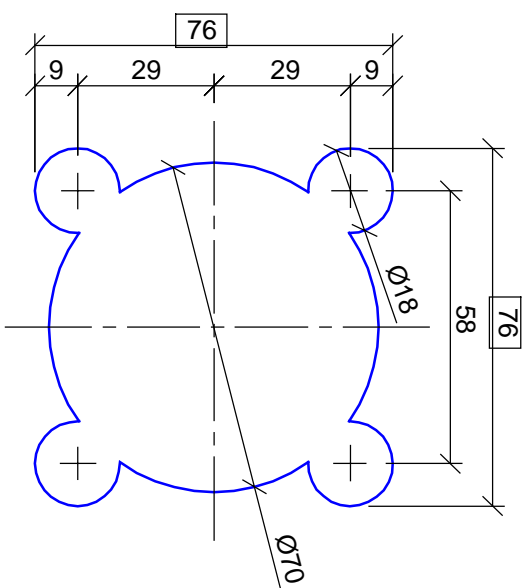

einfach

zweifach

dreifach

vierfach

vierfach

Kunde:		Erstellt	23.05.08 / CH
Kommission:		Datum	
Glasart:		Änderung	
		Auftrags-Nr.	

Übersicht Steckdosenausschnitte