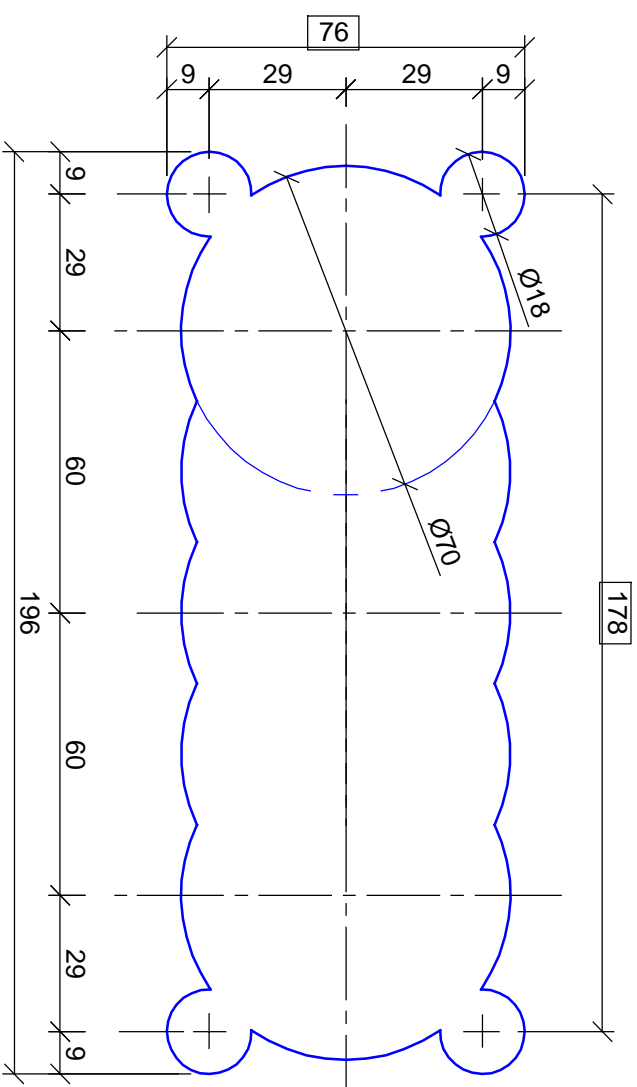

einfach

zweifach

dreifach

vierfach

vierfach

Kunde:		Erstellt	23.05.08 / CH
Kommission:		Datum	
Glasart:		Änderung	
		Auftrags-Nr.	

Übersicht Steckdosenausschnitte