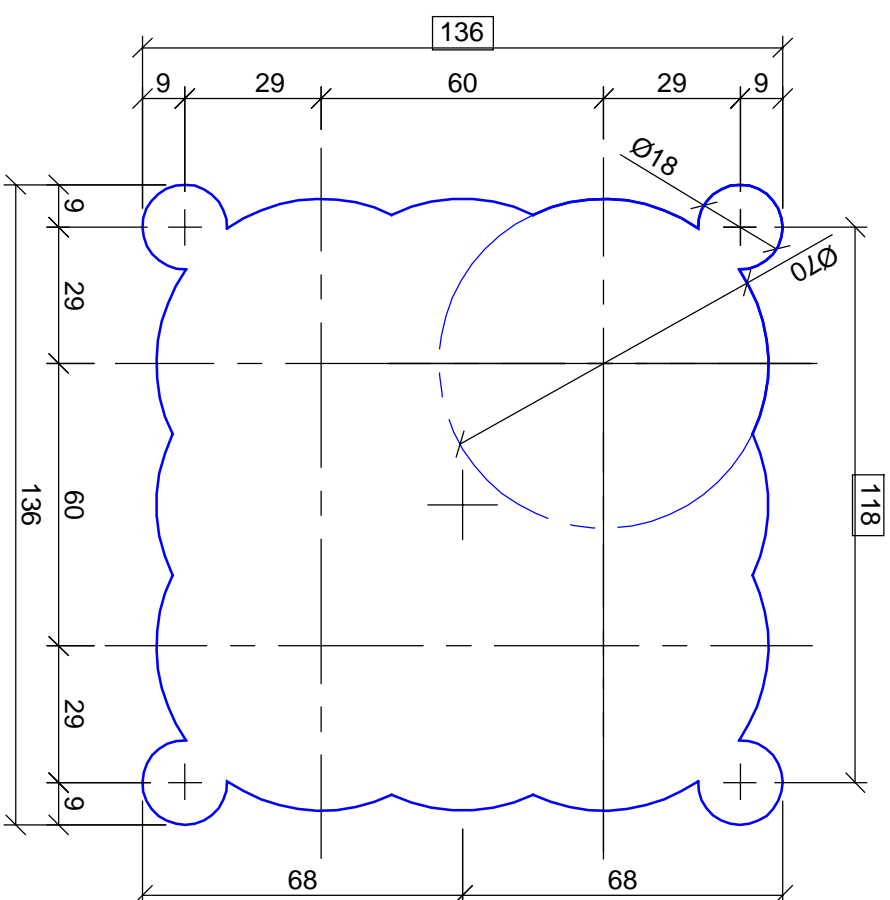

einfach

zweifach

dreifach

vierfach

vierfach

Kunde:		Erstellt	23.05.08 / CH
Kommission:		Datum	
Glasart:		Änderung	
		Auftrags-Nr.	

Übersicht Steckdosenausschnitte