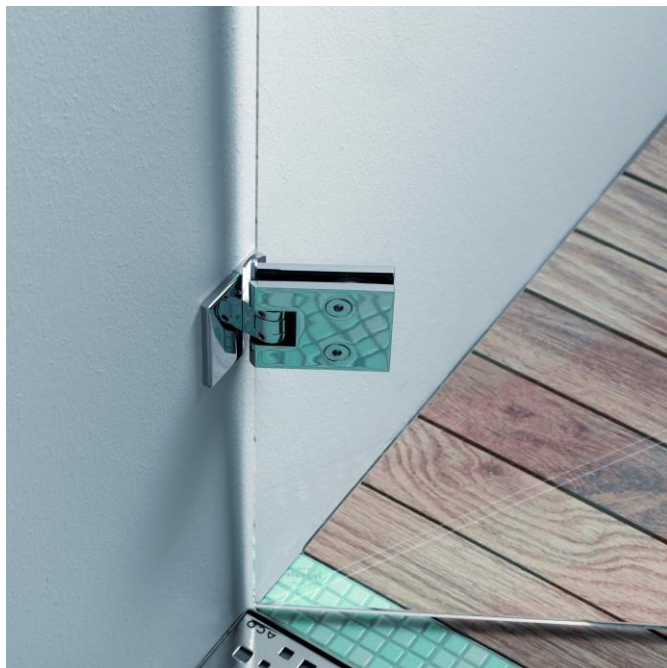

FLAMEA – offen für flexible Lösungen

Oft sind es kleine Dinge, die Grosses bewirken. Das rechteckige Pendeltürband FLAMEA ist durch seine Grösse beim Glas-Wand-Beschlag von 71 x 56 mm und beim Glas-Glas-Beschlag von 111 x 56 mm äusserst kompakt und damit eine besonders dezente Lösung. Seine stufenlos einstellbare Nulllage und die Möglichkeit, auf ein Dichtprofil zu verzichten, sorgen für eine perfekte Anpassung an unterschiedlichste Einbausituationen.

FLAMEA eignen sich für:

Nischenduschen

Eckduschen

U-Duschen

Walk-in

Badewannenlösungen

GLASDUSCHEN - direkt vom Hersteller

Das Bad hat sich vom „Nassbereich“ zur erfrischenden Oase entwickelt, die Raum für Entspannung, Genuss und Pflege bietet. Dazu passen die Beschläge der Firma Pauli & Sohn GmbH sowie unsere vielfältigen Duschlösungen perfekt. Egal ob kleine Nischendusche oder komplette Badlandschaft – die Vielfalt dieser Duschbeschläge ermöglicht unzählige individuelle Lösungen.

Vorteile, die Sie überzeugen werden:

- beidseitig 90° öffnendes Duschpendeltürband
- für Glasdicken von 6, 8 und 10 mm geeignet
- auf den letzten Zentimetern selbstschliessend
- mittig liegender Drehpunkt und daher als Pendeltür nutzbar
- stufenlose Nulllageneinstellung
- Tragfähigkeit (2 Bänder): 36 kg – entsprechen max. 900 x 2000 mm bei 8 mm Glasdicke
- optimiert für die Verbauung ohne Dichtprofil
- filigrane Bauweise – Glas-Wand-Beschlag von 71 x 56 mm