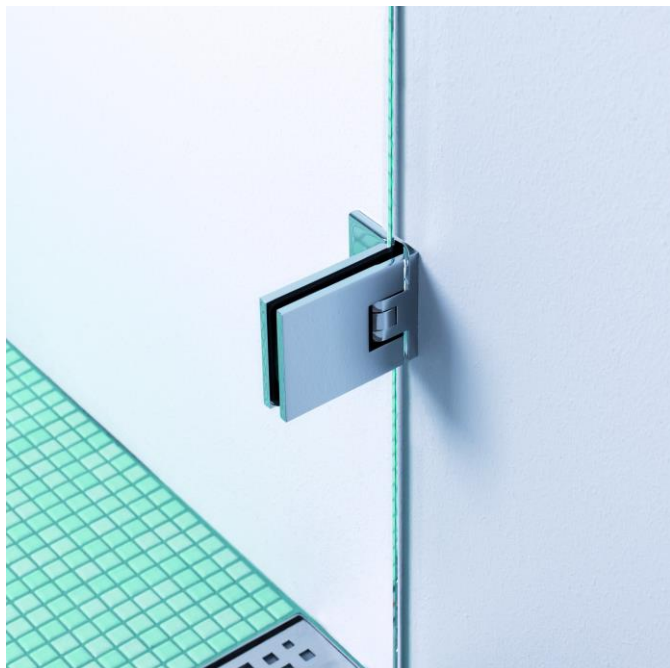

GLASDUSCHE

FLAMEA by 

PURE ENTSPANNUNG

FLAMEA ist die Vollendung von Design und Funktion – die stilvolle Variante, vereint mit intelligenter Technik und Funktionalität. Die gelungene Reduktion auf das Wesentliche – für Liebhaber ein Highlight.

FLAMEA – offen für flexible Lösungen

Oft sind es kleine Dinge, die Grosses bewirken. Das rechteckige Pendeltürband FLAMEA ist durch seine Grösse beim Glas-Wand-Beschlag von 71 x 56 mm und beim Glas-Glas-Beschlag von 111 x 56 mm äusserst kompakt und damit eine besonders dezente Lösung. Seine stufenlos einstellbare Nulllage und die Möglichkeit, auf ein Dichtprofil zu verzichten, sorgen für eine perfekte Anpassung an unterschiedlichste Einbausituationen.

FLAMEA eignen sich für:

Nischenduschen

Eckduschen

U-Duschen

Walk-in

Badewannenlösungen

GLASDUSCHEN - direkt vom Hersteller

Das Bad hat sich vom „Nassbereich“ zur erfrischenden Oase entwickelt, die Raum für Entspannung, Genuss und Pflege bietet. Dazu passen die Beschläge der Firma Pauli & Sohn GmbH sowie unsere vielfältigen Duschlösungen perfekt. Egal ob kleine Nischendusche oder komplette Badlandschaft – die Vielfalt dieser Duschbeschläge ermöglicht unzählige individuelle Lösungen.

Vorteile, die Sie überzeugen werden:

- beidseitig 90° öffnendes Duschpendeltürband
- für Glasdicken von 6, 8 und 10 mm geeignet
- auf den letzten Zentimetern selbstschliessend
- mittig liegender Drehpunkt und daher als Pendeltür nutzbar
- stufenlose Nulllageneinstellung
- Tragfähigkeit (2 Bänder): 36 kg – entsprechen max. 900 x 2000 mm bei 8 mm Glasdicke
- optimiert für die Verbauung ohne Dichtprofil
- filigrane Bauweise – Glas-Wand-Beschlag von 71 x 56 mm