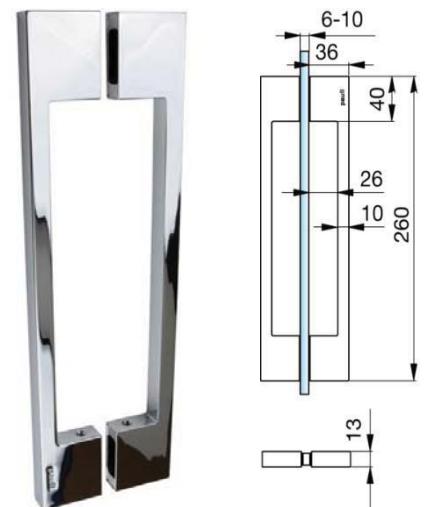

# GRIFFE.

Ob rund, rechteckig oder quadratisch, formschöne Griffe gelten bei Glasduschen als Punkt auf dem i. Wählen Sie ganz individuell den passenden Türgriff für ihre Duschenverglasung aus.

**Griff rund** (Standard glanzverchromt)

Masse ( $\varnothing \times T$ ): 37 x 37 mm  
(nur in Ausführung glanzverchromt erhältlich)

**Griff rechteckig**

Masse ( $B \times H \times T$ ): 28 x 46 x 30 mm  
Mehrpreis: Fr. 15.-- (g), 29.-- (e)

**Stangengriff**

Masse ( $B \times H \times T$ ): 13 x 260 x 36 mm  
Mehrpreis: Fr. 49.-- (g), 85.-- (e)

**Griff quadratisch**

Masse ( $B \times H \times T$ ): 30 x 30 x 30 mm  
Mehrpreis: Fr. 35.-- (g), 35.-- (e)

**Griff rund** (Standard edelstahleffekt)

## Korb mit Wischer (30820)

mit seitlichem Halter für Rasierer,  
für Wandmontage

Korbhöhe	80 mm
Breite	260 mm
Tiefe	100 mm
Breite inkl. Wischer	260 mm
Höhe inkl. Wischer	275 mm
Preis	Fr. 302.--