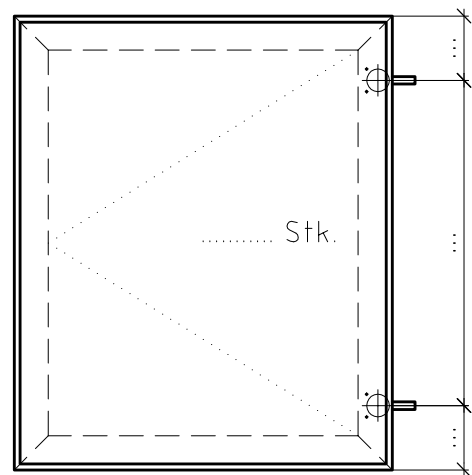

Position Scharnier/Griff Ansicht von Aussen

Rahmemaussenmasse B x H

Rahmen : x mm

farblos eloxiert

Bandart :

Eckband

Mittelband

Glassmasse B x H x 4mm

Glas : x mm

Glasart :

Ansichtseite Glas :

Kunde :

Bemerkung :

Deubl Alpha Systeme SD 45

02.04

MST. : 1 : 1 / 1 : x