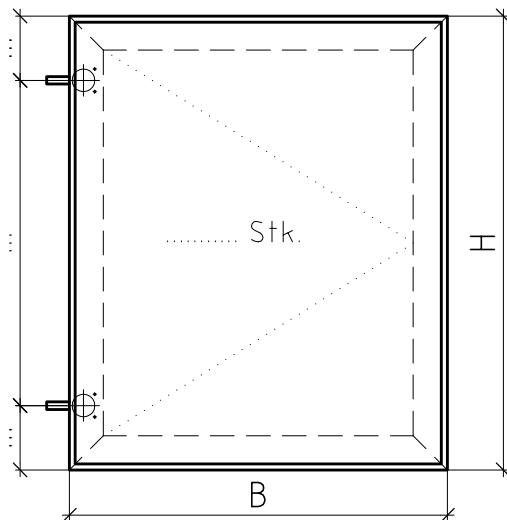

Position Scharnier/Griff Ansicht von Aussen

Rahmemaussenmasse B x H

Rahmen : x mm

farblos eloxiert

Bandart :

Eckband

Mittelband

Glassmasse B x H x 4mm

Glas : x mm

Glasart :

Ansichtseite Glas :

Kunde :

Bemerkung :

Deubl Alpha Systeme SD 45

02.04

MST. : 1 : 1 / 1 : x