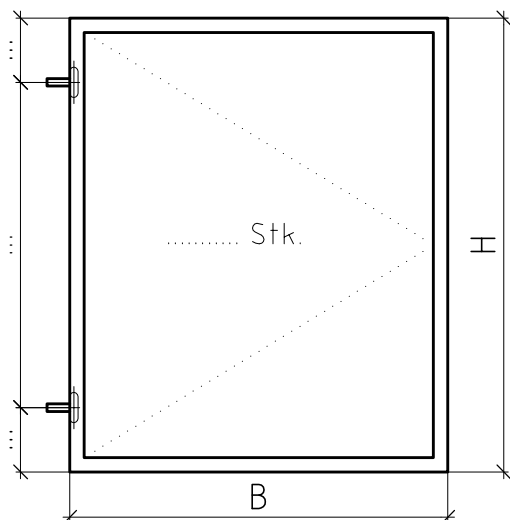

Position Scharnier/Griff Ansicht von Aussen

Rahmemaussenmasse B x H

Rahmen : x mm

farblos eloxiert

Edelstahl finish

Bandart :

Eckband

Mittelband

Glassmasse B x H x 4mm

Glas : x mm

Glasart :

Ansichtseite Glas :

Kunde :

Bemerkung :

Deubl Alpha Systeme SD 19

02.03