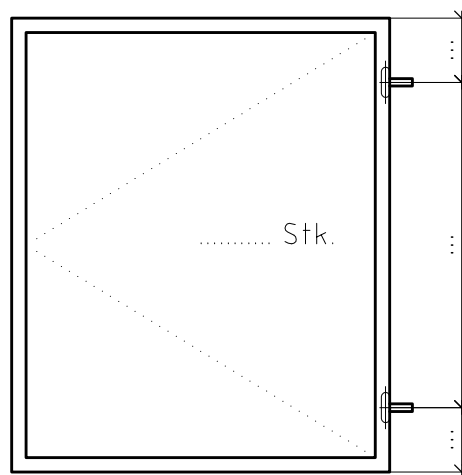

Position Scharnier/Griff Ansicht von Aussen

Rahmemaussenmasse B x H

Rahmen : x mm

farblos eloxiert

Edelstahl finish

Bandart :

Eckband

Mittelband

Glassmasse B x H x 4mm

Glas : x mm

Glasart :

Ansichtseite Glas :

Kunde :

Bemerkung :

Deubl Alpha Systeme SD 19

02.03